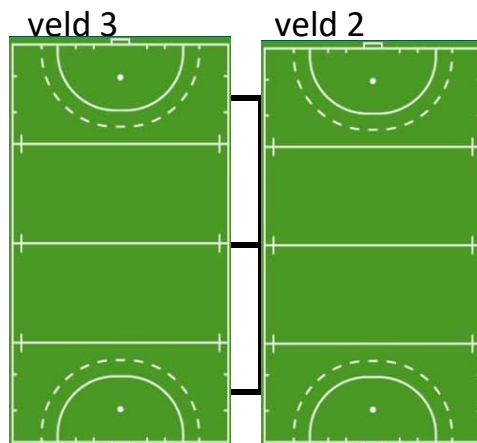

VELD INDELING									
Ronde	START		EINDE	Veld 1	Veld 2	Veld 3a	Veld 3b	Veld 4a	Veld 4b
1	10:00	-	10:16	E1	E1	A1	A2	C1	C1
2	10:18	-	10:34	E2	F2	A1	A2	E2	
3	10:36	-	10:52	F1	F2	B1	B2	C2	C2
4	10:54	-	11:10	E1	SPROEIEN	A1	A1	E1	
5	11:12	-	11:28	E2	E2	A2	A2	C1	C1
6	11:30	-	11:46	SPROEIEN	F2	B1	B2	SPROEIEN	
7	11:48	-	12:04	F1	F2	A1	A1	C2	C2
8	12:06	-	12:22	E1	E1	A2	A2	E2	
9	12:24	-	12:40	E2	SPROEIEN	B1	B2	C1	C1
10	12:42	-	12:58	F2	F1	A1	A1	C2	C2
11	13:00	-	13:16	SPROEIEN	F2	A2	A2	E1	
12	13:18	-	13:34	E1	E2	B1	B2	E2	
13	13:36	-	13:52	F2	F1	A1	A1	SPROEIEN	
14	13:54	-	14:10	F2	SPROEIEN	A2	A2	C1	C1
15	14:12	-	14:28	E1	E1	B1	B2	C2	C2
16	14:30	-	14:46	E2	E2	A1	A1	SPROEIEN	
17	14:48	-	15:04	SPROEIEN	F2	A2	A2	C1	C1
18	15:06	-	15:22	F2	F1	B1	B2	E2	
19	15:24	-	15:40	E1	E1	C2	C2	E2	
20	15:42	-	15:58	F1	F2			F2	
21	16:00	-	16:16	FINALE E	FINALE F	FINALE B	FINALE A	FINALE C	

Wedstrijdschema versie 4